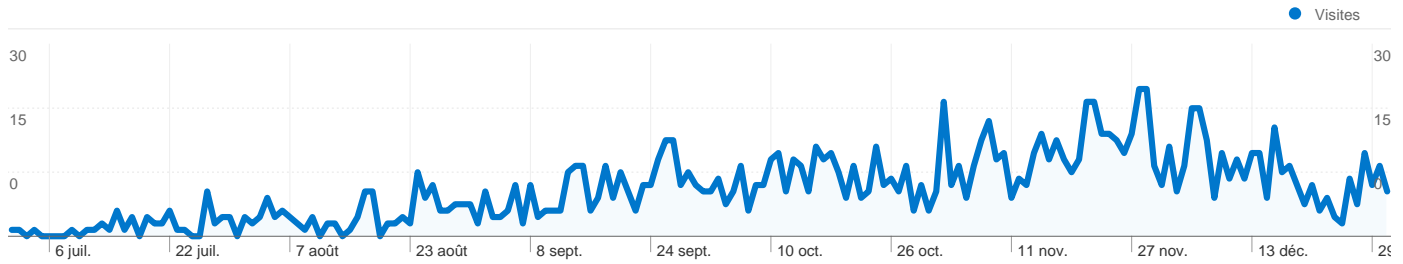

1 960 internautes ont visité ce site.

 **5 560** Visites

 **1 960** Visiteurs uniques absolus

 **29 787** Pages vues

 **5,36** Nombre moyen de pages vues

 **00:03:15** Temps passé sur le site

 **31,74 %** Taux de rebond

L'ensemble des sources de trafic a généré 5 560 visites au total.

 28,96 % Trafic direct

 46,69 % Sites de référence

 24,35 % Moteurs de recherche

■ Sites référents

2 596,00 (46,69 %)

■ Accès directs

1 610,00 (28,96 %)

■ Moteurs de recherche

1 354,00 (24,35 %)

Principales sources de trafic

Sources	Visites	Visites (en %)	Mots clés	Visites	Visites (en %)
(direct) ((none))	1 610	28,96 %	royal waterloo 1815	121	8,94 %
waterloo1815bbc.be (referral)	1 575	28,33 %	waterloo 1815 basket	121	8,94 %
google (organic)	1 325	23,83 %	royal waterloo 1815bbc	89	6,57 %
forumbasket.be (referral)	262	4,71 %	waterloo 1815	87	6,43 %
www15.jimdo.com (referral)	161	2,90 %	royal waterloo 1815 bbc	73	5,39 %