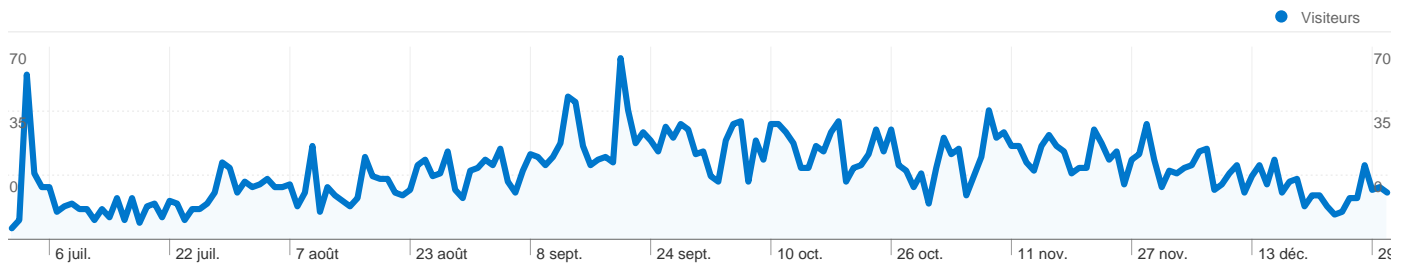

Sites référents

Source	Visites	Visites (en %)
waterloo1815bbc.be	1 575	60,67 %
forumbasket.be	262	10,09 %
www15.jimdo.com	161	6,20 %
awbb.be	105	4,04 %
waterloo-sports.be	84	3,24 %

Accès directs

Visites
1 610

Vue d'ensemble de la recherche sur site

Visites avec recherche
6

Fidélité des visiteurs

Nombre de visites de ce visiteur (visite en cours comprise)	Visites constituant la énième visite du visiteur
1 fois	35,13 %
2 fois	10,40 %
3 fois	5,97 %
4 fois	4,23 %
5 fois	3,44 %
6 fois	2,90 %
7 fois	2,41 %
8 fois	2,05 %
9-14 fois	8,90 %
15-25 fois	9,28 %
26-50 fois	9,12 %
51-100 fois	4,51 %
101-200 fois	1,67 %

Durée de la visite

Durée de la visite	Visites de cette durée
0-10 secondes	37,21 %
11-30 secondes	8,44 %
31-60 secondes	9,08 %
61-180 secondes	19,59 %
181-600 secondes	16,91 %
601-1 800 secondes	7,23 %
1 801+ secondes	1,55 %

1 960 internautes ont visité ce site.

 **5 560** Visites

 **1 960** Visiteurs uniques absolus

 **29 787** Pages vues

 **5,36** Nombre moyen de pages vues

 **00:03:15** Temps passé sur le site

 **31,74 %** Taux de rebond