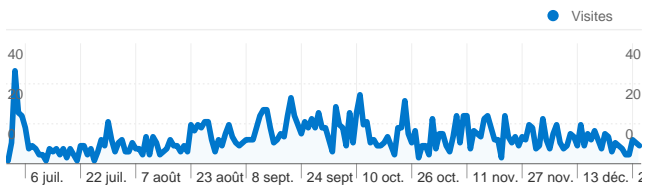

Vue d'ensemble des sources de trafic

Navigateurs et systèmes d'exploitation

Navigateur et système d'exploitation	Visites	Visites (en %)
Internet Explorer / Windows	3 091	55,59 %
Firefox / Windows	1 713	30,81 %
Safari / Macintosh	320	5,76 %
Chrome / Windows	238	4,28 %
Firefox / Macintosh	107	1,92 %

Moteurs de recherche

Source	Visites	Visites (en %)
google	1 325	97,86 %
yahoo	16	1,18 %
bing	6	0,44 %
search	5	0,37 %
aol	2	0,15 %

Toutes les sources de trafic

Source/Support	Visites	Visites (en %)
(direct) / (none)	1 610	28,96 %
waterloo1815bbc.be / referral	1 575	28,33 %
google / organic	1 325	23,83 %
forumbasket.be / referral	262	4,71 %
www15.jimdo.com / referral	161	2,90 %

Sites référents

Source	Visites	Visites (en %)
waterloo1815bbc.be	1 575	60,67 %
forumbasket.be	262	10,09 %
www15.jimdo.com	161	6,20 %
awbb.be	105	4,04 %
waterloo-sports.be	84	3,24 %

Accès directs

Visites
1 610

Vue d'ensemble de la recherche sur site

Visites avec recherche
6

Fidélité des visiteurs

Nombre de visites de ce visiteur (visite en cours comprise)	Visites constituant la énième visite du visiteur
1 fois	35,13 %
2 fois	10,40 %
3 fois	5,97 %
4 fois	4,23 %
5 fois	3,44 %
6 fois	2,90 %
7 fois	2,41 %
8 fois	2,05 %
9-14 fois	8,90 %
15-25 fois	9,28 %
26-50 fois	9,12 %
51-100 fois	4,51 %
101-200 fois	1,67 %