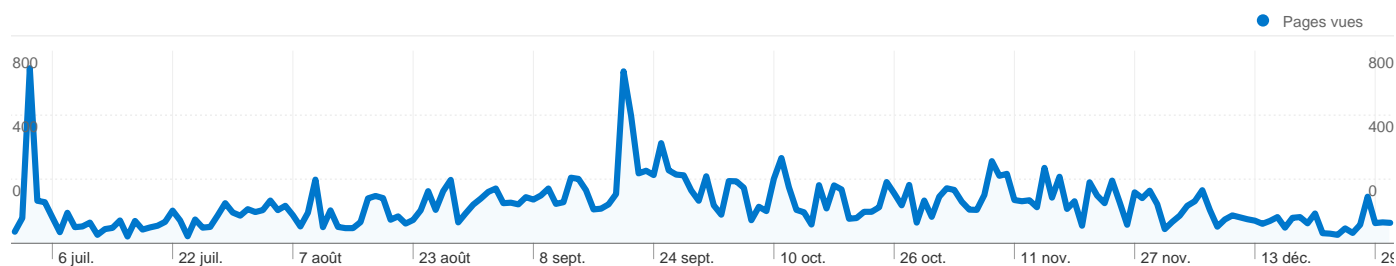

De 1 à 10 sur 70

1 610 visites d'internautes ayant accédé directement à ce site.

Fréquentation du site

1 610 Visites

Total du site (en %) : 28,96 %

4,83 Pages par visite

Moyenne du site : 5,36 (-9,77 %)

00:03:27 Temps moyen passé sur le site

Moyenne du site : 00:03:15 (6,52 %)

45,09 % Nouvelles visites (en %)

Moyenne du site : 35,09 % (28,51 %)

35,78 % Taux de rebond

Moyenne du site : 31,74 % (12,70 %)

La recherche sur site a été utilisée dans 0,11 % des visites

- 6 Visites avec recherche
- 10 Total des recherches uniques
- 1,60 Pages vues (résultats) par recherche
- 10,00 % Sorties après recherche
- 25,00 % Affinage des recherches
- 00:08:04 Temps après recherche
- 2,40 Étendue de la recherche

Détail de la recherche sur site

Principales recherches sur site	Recherches	Recherches (en %)	Contenu le plus recherché	Recherches	Recherches (en %)
Rechercher	4	40,00 %	/	3	30,00 %
nos photos saint nicolas	1	10,00 %	/liens/	2	20,00 %
adresse salle	1	10,00 %	/recherche-	1	10,00 %
adresse bulle	1	10,00 %	/recherche-	1	10,00 %
bulle	1	10,00 %	/recherche-	1	10,00 %