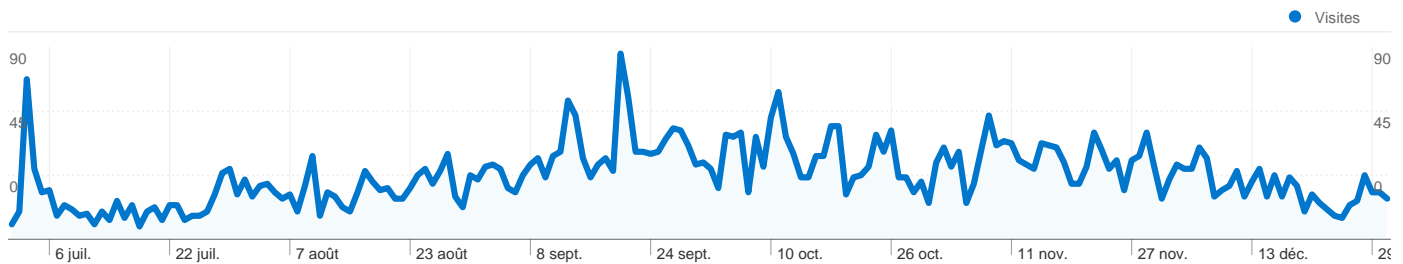

Détail de la recherche sur site

Principales recherches sur site	Recherches	Recherches (en %)	Contenu le plus recherché	Recherches	Recherches (en %)
Rechercher	4	40,00 %	/	3	30,00 %
nos photos saint nicolas	1	10,00 %	/liens/	2	20,00 %
adresse salle	1	10,00 %	/recherche-	1	10,00 %
adresse bulle	1	10,00 %	/recherche-	1	10,00 %
bulle	1	10,00 %	/recherche-	1	10,00 %

Les pages de ce site ont été consultées 29 787 fois au total.

 29 787 Pages vues

 20 762 Consultations uniques

 31,74 % Taux de rebond

Pages les plus consultées

Pages	Pages vues	Pages vues (en %)
/	7 049	23,66 %
/nos-équipes/	1 242	4,17 %
/le-club/	884	2,97 %
/nos-%C3%A9quipes/	881	2,96 %
/nos-équipes/provinciale-1-hommes/	823	2,76 %

5 560 visites, correspondant à 18 combinaisons navigateur/système d'exploitation.

Fréquentation du site

Visites	Pages par visite	Temps moyen passé sur le site	Nouvelles visites (en %)	Taux de rebond	
5 560 Total du site (en %) : 100,00 %	5,36 Moyenne du site : 5,36 (0,00 %)	00:03:15 Moyenne du site : 00:03:15 (0,00 %)	35,13 % Moyenne du site : 35,09 % (0,10 %)	31,74 % Moyenne du site : 31,74 % (0,00 %)	
Navigateur et système d'exploitation	Visites	Pages par visite	Temps moyen passé sur le site	Nouvelles visites (en %)	Taux de rebond
Internet Explorer / Windows	3 091	5,55	00:02:43	33,68 %	30,54 %
Firefox / Windows	1 713	5,18	00:04:38	41,80 %	31,52 %
Safari / Macintosh	320	4,70	00:02:12	20,94 %	40,00 %
Chrome / Windows	238	5,21	00:02:06	25,63 %	34,45 %
Firefox / Macintosh	107	6,80	00:03:21	27,10 %	28,97 %
Safari / iPhone	39	3,18	00:02:02	12,82 %	48,72 %
Firefox / Linux	14	5,86	00:02:19	64,29 %	21,43 %
(not set) / (not set)	9	1,44	00:00:00	11,11 %	55,56 %
Safari / iPod	8	3,25	00:01:20	37,50 %	25,00 %
Firefox / SunOS	6	3,33	00:02:16	100,00 %	0,00 %