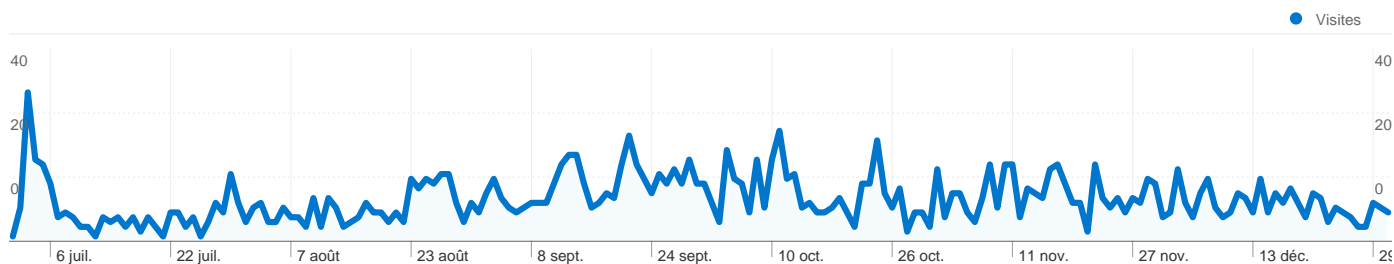

Au total, la recherche a généré 1 354 visites via 5 sources.

Fréquentation du site

Source	Visites	Pages par visite	Temps moyen passé sur le site	Nouvelles visites (en %)	Taux de rebond
google	1 325	5,56	00:02:40	40,00 %	29,66 %
yahoo	16	4,88	00:04:47	31,25 %	18,75 %
bing	6	9,67	00:08:27	33,33 %	16,67 %
search	5	3,60	00:01:00	40,00 %	20,00 %
aol	2	3,00	00:00:51	100,00 %	50,00 %

De 1 à 5 sur 5

Visites	Pages par visite	Temps moyen passé sur le site	Nouvelles visites (en %)	Taux de rebond
1 354 Total du site (en %) : 24,35 %	5,56 Moyenne du site : 5,36 (3,70 %)	00:02:43 Moyenne du site : 00:03:15 (-16,34 %)	39,96 % Moyenne du site : 35,09 % (13,87 %)	29,47 % Moyenne du site : 31,74 % (-7,17 %)

Les sites référents ont généré 2 596 visites via 70 sources.

Fréquentation du site

Visites 2 596 Total du site (en %) : 46,69 %	Pages par visite 5,58 Moyenne du site : 5,36 (4,13 %)	Temps moyen passé sur le site 00:03:23 Moyenne du site : 00:03:15 (4,48 %)	Nouvelles visites (en %) 26,43 % Moyenne du site : 35,09 % (-24,69 %)	Taux de rebond 30,43 % Moyenne du site : 31,74 % (-4,14 %)	
Source	Visites	Pages par visite	Temps moyen passé sur le site	Nouvelles visites (en %)	Taux de rebond
waterloo1815bbc.be	1 575	5,68	00:02:50	23,11 %	30,54 %
forumbasket.be	262	6,22	00:02:58	37,02 %	26,34 %
www15.jimdo.com	161	5,41	00:11:23	0,62 %	34,78 %
awbb.be	105	5,44	00:02:58	40,95 %	22,86 %
waterloo-sports.be	84	5,96	00:03:27	61,90 %	25,00 %
by122w.bay122.mail.live.com	56	5,96	00:03:39	0,00 %	14,29 %
google.be	29	3,90	00:02:09	6,90 %	51,72 %
search.mywebsearch.com	27	6,15	00:04:01	0,00 %	40,74 %
facebook.com	25	3,88	00:01:35	76,00 %	52,00 %
by110w.bay110.mail.live.com	22	2,41	00:01:04	0,00 %	50,00 %

De 1 à 10 sur 70

1 610 visites d'internautes ayant accédé directement à ce site.

Fréquentation du site

1 610 Visites

Total du site (en %) : 28,96 %

4,83 Pages par visite

Moyenne du site : 5,36 (-9,77 %)

00:03:27 Temps moyen passé sur le site