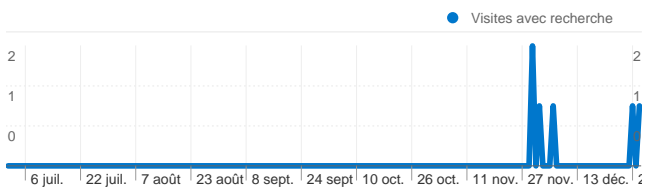

Moteurs de recherche

Source	Visites	Visites (en %)
google	1 325	97,86 %
yahoo	16	1,18 %
bing	6	0,44 %
search	5	0,37 %
aol	2	0,15 %

Toutes les sources de trafic

Source/Support	Visites	Visites (en %)
(direct) / (none)	1 610	28,96 %
waterloo1815bbc.be / referral	1 575	28,33 %
google / organic	1 325	23,83 %
forumbasket.be / referral	262	4,71 %
www15.jimdo.com / referral	161	2,90 %

Sites référents

Source	Visites	Visites (en %)
waterloo1815bbc.be	1 575	60,67 %
forumbasket.be	262	10,09 %
www15.jimdo.com	161	6,20 %
awbb.be	105	4,04 %
waterloo-sports.be	84	3,24 %

Accès directs

Visites
1 610

Vue d'ensemble de la recherche sur site

Visites avec recherche
6

Fidélité des visiteurs

Nombre de visites de ce visiteur (visite en cours comprise)	Visites constituant la énième visite du visiteur
1 fois	35,13 %
2 fois	10,40 %
3 fois	5,97 %
4 fois	4,23 %
5 fois	3,44 %
6 fois	2,90 %
7 fois	2,41 %
8 fois	2,05 %
9-14 fois	8,90 %
15-25 fois	9,28 %
26-50 fois	9,12 %
51-100 fois	4,51 %
101-200 fois	1,67 %

Durée de la visite

Durée de la visite	Visites de cette durée
0-10 secondes	37,21 %
11-30 secondes	8,44 %
31-60 secondes	9,08 %
61-180 secondes	19,59 %
181-600 secondes	16,91 %
601-1 800 secondes	7,23 %
1 801+ secondes	1,55 %