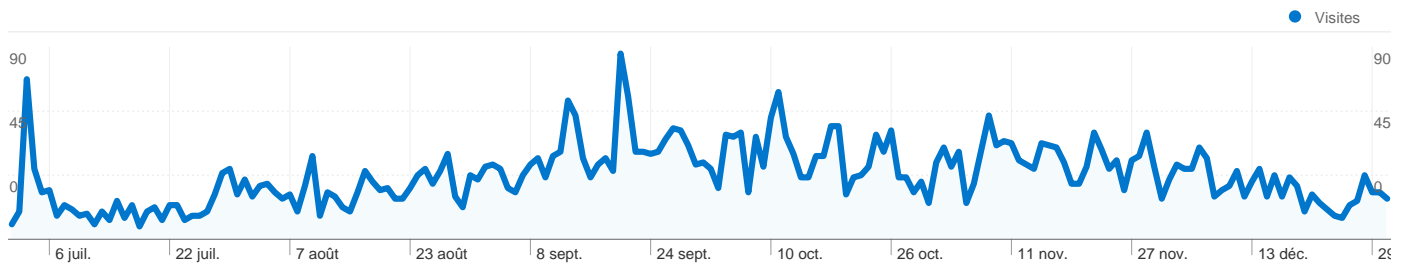

L'ensemble des sources de trafic a généré 5 560 visites au total.

28,96 % Trafic direct

46,69 % Sites de référence

24,35 % Moteurs de recherche

■ Sites référents

2 596,00 (46,69 %)

■ Accès directs

1 610,00 (28,96 %)

■ Moteurs de recherche

1 354,00 (24,35 %)

Principales sources de trafic

Sources	Visites	Visites (en %)	Mots clés	Visites	Visites (en %)
(direct) ((none))	1 610	28,96 %	royal waterloo 1815	121	8,94 %
waterloo1815bbc.be (referral)	1 575	28,33 %	waterloo 1815 basket	121	8,94 %
google (organic)	1 325	23,83 %	royal waterloo 1815bbc	89	6,57 %
forumbasket.be (referral)	262	4,71 %	waterloo 1815	87	6,43 %
www15.jimdo.com (referral)	161	2,90 %	royal waterloo 1815 bbc	73	5,39 %