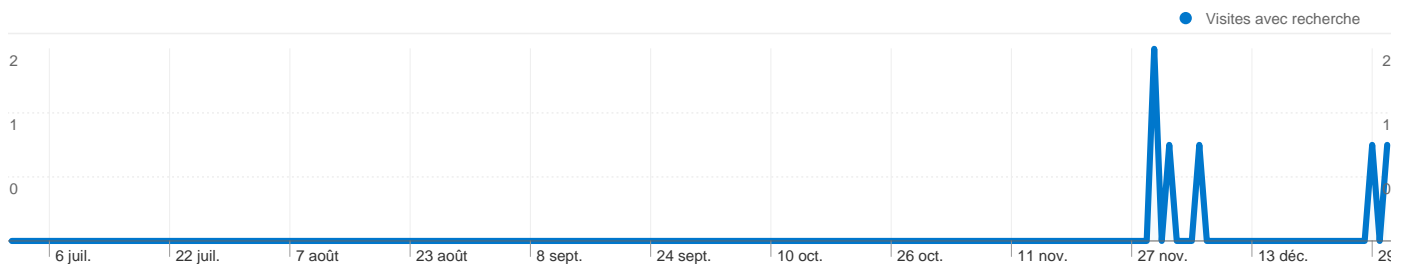

De 1 à 10 sur 70

1 610 visites d'internautes ayant accédé directement à ce site.

Fréquentation du site

1 610 Visites

Total du site (en %) : 28,96 %

4,83 Pages par visite

Moyenne du site : 5,36 (-9,77 %)

00:03:27 Temps moyen passé sur le site

Moyenne du site : 00:03:15 (6,52 %)

45,09 % Nouvelles visites (en %)

Moyenne du site : 35,09 % (28,51 %)

35,78 % Taux de rebond

Moyenne du site : 31,74 % (12,70 %)

La recherche sur site a été utilisée dans 0,11 % des visites