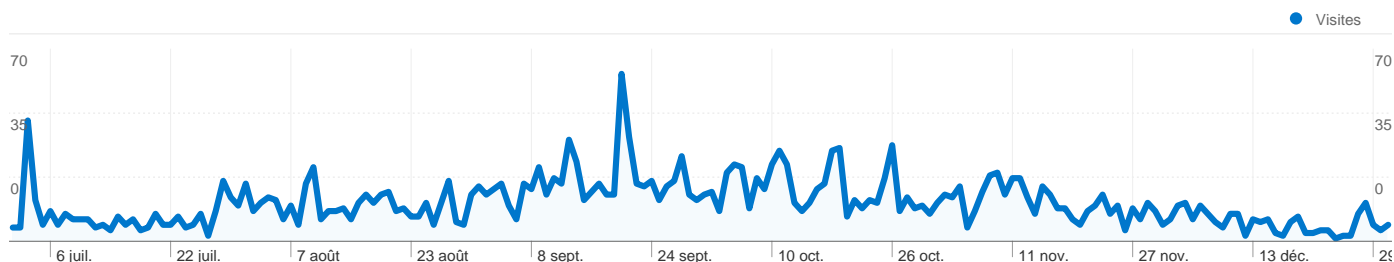

Les sites référents ont généré 2 596 visites via 70 sources.

Fréquentation du site

Visites 2 596 Total du site (en %) : 46,69 %	Pages par visite 5,58 Moyenne du site : 5,36 (4,13 %)	Temps moyen passé sur le site 00:03:23 Moyenne du site : 00:03:15 (4,48 %)	Nouvelles visites (en %) 26,43 % Moyenne du site : 35,09 % (-24,69 %)	Taux de rebond 30,43 % Moyenne du site : 31,74 % (-4,14 %)	
Source	Visites	Pages par visite	Temps moyen passé sur le site	Nouvelles visites (en %)	Taux de rebond
waterloo1815bbc.be	1 575	5,68	00:02:50	23,11 %	30,54 %
forumbasket.be	262	6,22	00:02:58	37,02 %	26,34 %
www15.jimdo.com	161	5,41	00:11:23	0,62 %	34,78 %
awbb.be	105	5,44	00:02:58	40,95 %	22,86 %
waterloo-sports.be	84	5,96	00:03:27	61,90 %	25,00 %
by122w.bay122.mail.live.com	56	5,96	00:03:39	0,00 %	14,29 %
google.be	29	3,90	00:02:09	6,90 %	51,72 %
search.mywebsearch.com	27	6,15	00:04:01	0,00 %	40,74 %
facebook.com	25	3,88	00:01:35	76,00 %	52,00 %
by110w.bay110.mail.live.com	22	2,41	00:01:04	0,00 %	50,00 %

De 1 à 10 sur 70