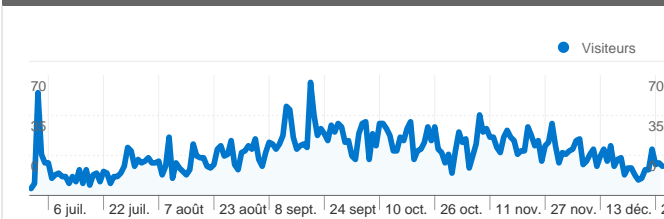

Fréquentation du site

5 560 Visites

31,74 % Taux de rebond

29 787 Pages vues

00:03:15 Temps moyen passé sur le site

5,36 Pages par visite

35,09 % Nouvelles visites (en %)

Vue d'ensemble des visiteurs