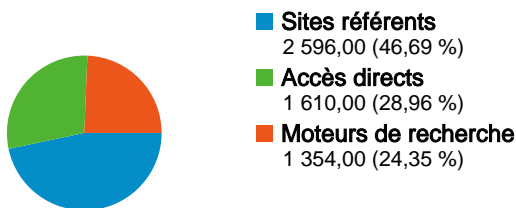

Fréquentation du site

5 560 Visites

31,74 % Taux de rebond

29 787 Pages vues

00:03:15 Temps moyen passé sur le site

5,36 Pages par visite

35,09 % Nouvelles visites (en %)

Vue d'ensemble des visiteurs

Vue d'ensemble des sources de trafic

Navigateurs et systèmes d'exploitation

Navigateur et système d'exploitation	Visites	Visites (en %)
Internet Explorer / Windows	3 091	55,59 %
Firefox / Windows	1 713	30,81 %
Safari / Macintosh	320	5,76 %
Chrome / Windows	238	4,28 %
Firefox / Macintosh	107	1,92 %